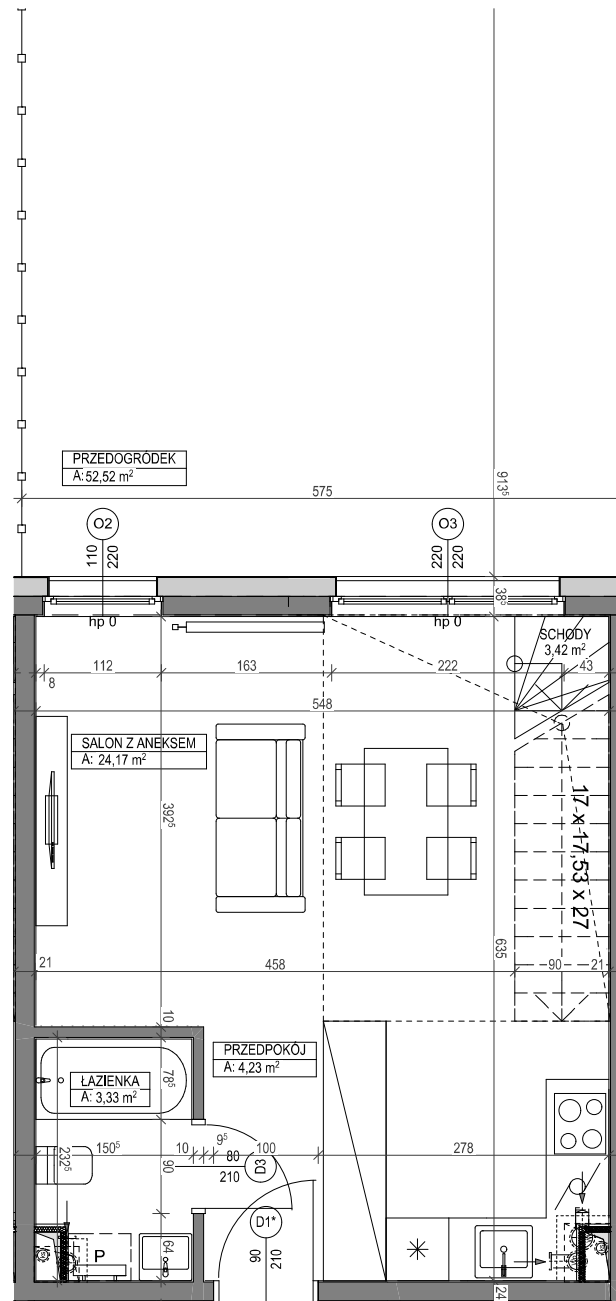

ANTRESOLA

PARTER

MAURESKA
Toruń, ul. Strobanda 6 / Grasera 2

Biuro Sprzedaży Mieszkań
ul. Grasera 2, 87-100 Toruń

sprzedaz@maureska.pl; www.maureska.pl
tel. +48 799 088 899

MIESZKANIE NR 1
BUDYNEK B
PARTER / ANTRESOLA

POWIERZCHNIA UŻYTKOWA: 59,41 m²