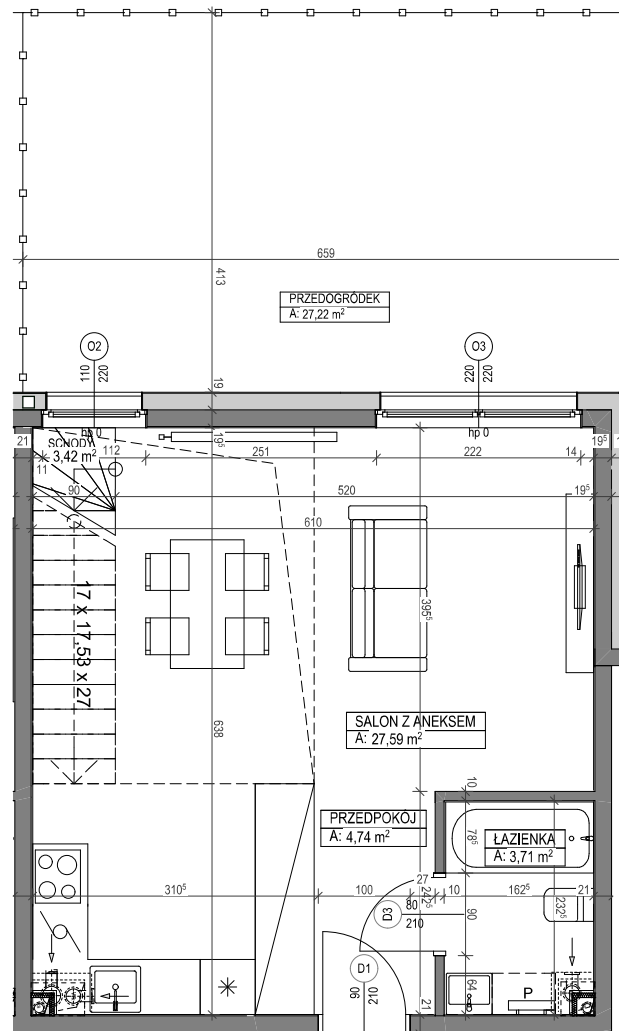

ANTRESOLA

PARTER

MAURESKA
Toruń, ul. Strobanda 6 / Grasera 2

Biuro Sprzedaży Mieszkań
ul. Grasera 2, 87-100 Toruń

sprzedaz@maureska.pl; www.maureska.pl
tel. +48 799 088 899

MIESZKANIE NR 6
BUDYNEK B1
PARTER / ANTRESOLA

POWIERZCHNIA UŻYTKOWA: 71,38 m²