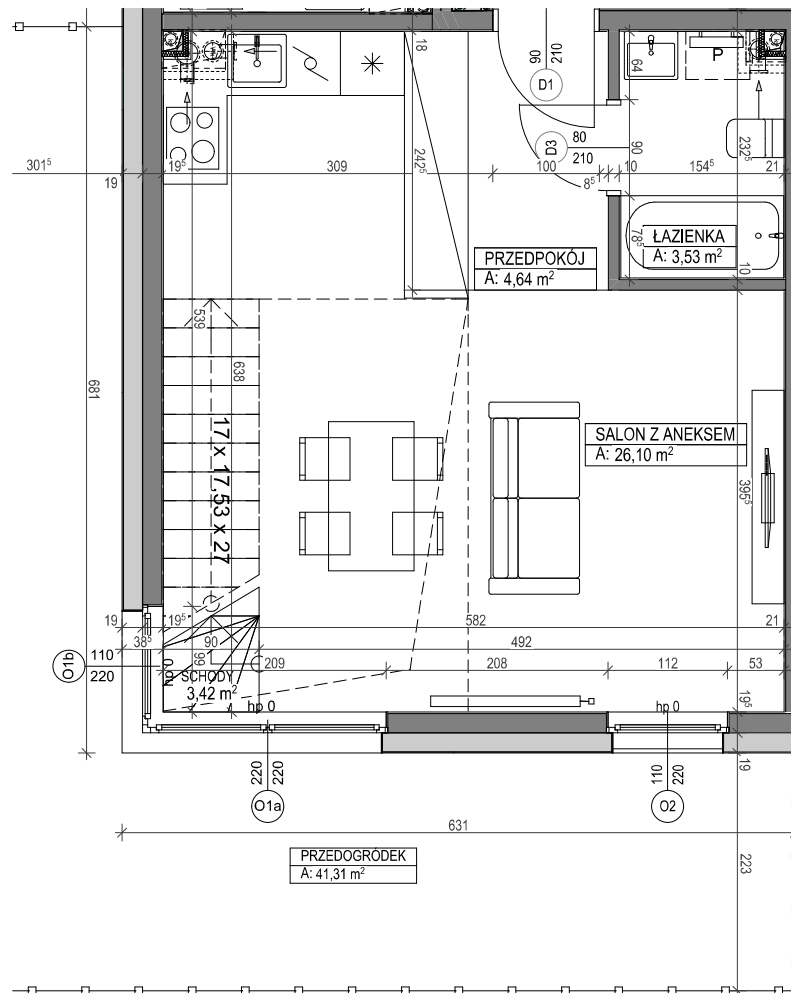

ANTRESOLA

PARTER

MAURESKA
Toruń, ul. Strobanda 6 / Grasera 2

Biurow Sprzedaży Mieszkań
ul. Grasera 2, 87-100 Toruń

spredaz@maureska.pl; www.maureska.pl
tel. +48 799 088 899

MIESZKANIE NR 8
BUDYNEK B1
PARTER / ANTRESOLA

POWIERZCHNIA UŻYTKOWA: 68,16 m²