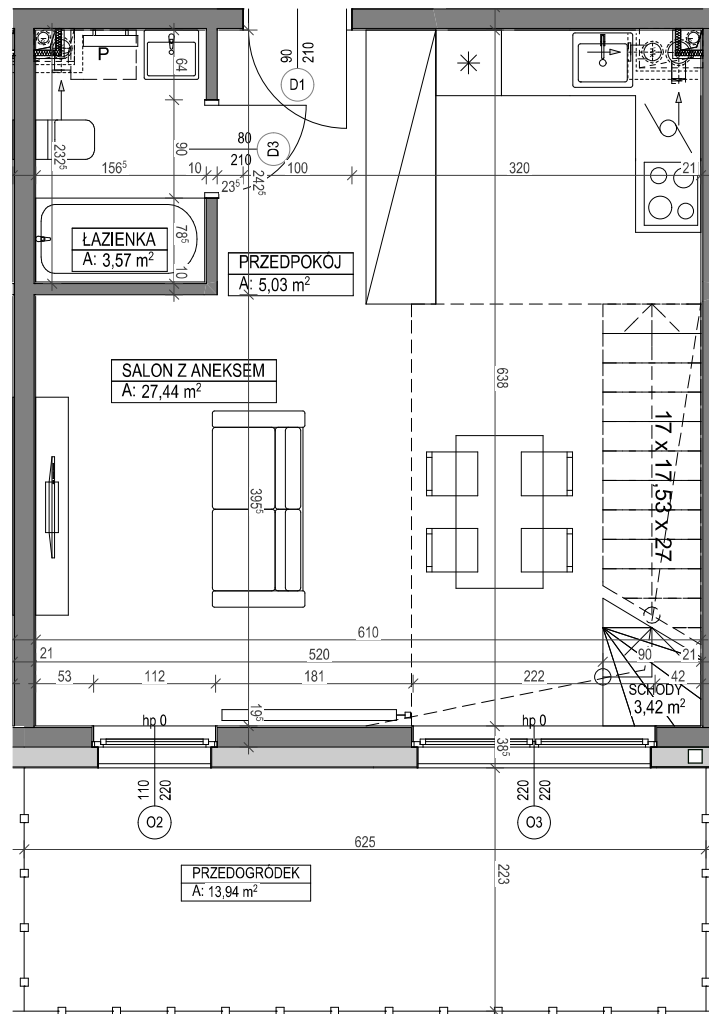

ANTRESOLA

PARTER

MAURESKA
Toruń, ul. Strobanda 6 / Grasera 2

Biuro Sprzedaży Mieszkań
ul. Grasera 2, 87-100 Toruń

sprzedaz@maureska.pl; www.maureska.pl
tel. +48 799 088 899

MIESZKANIE NR 9
BUDYNEK B1
PARTER / ANTRESOLA

POWIERZCHNIA UŻYTKOWA: 67,68 m²