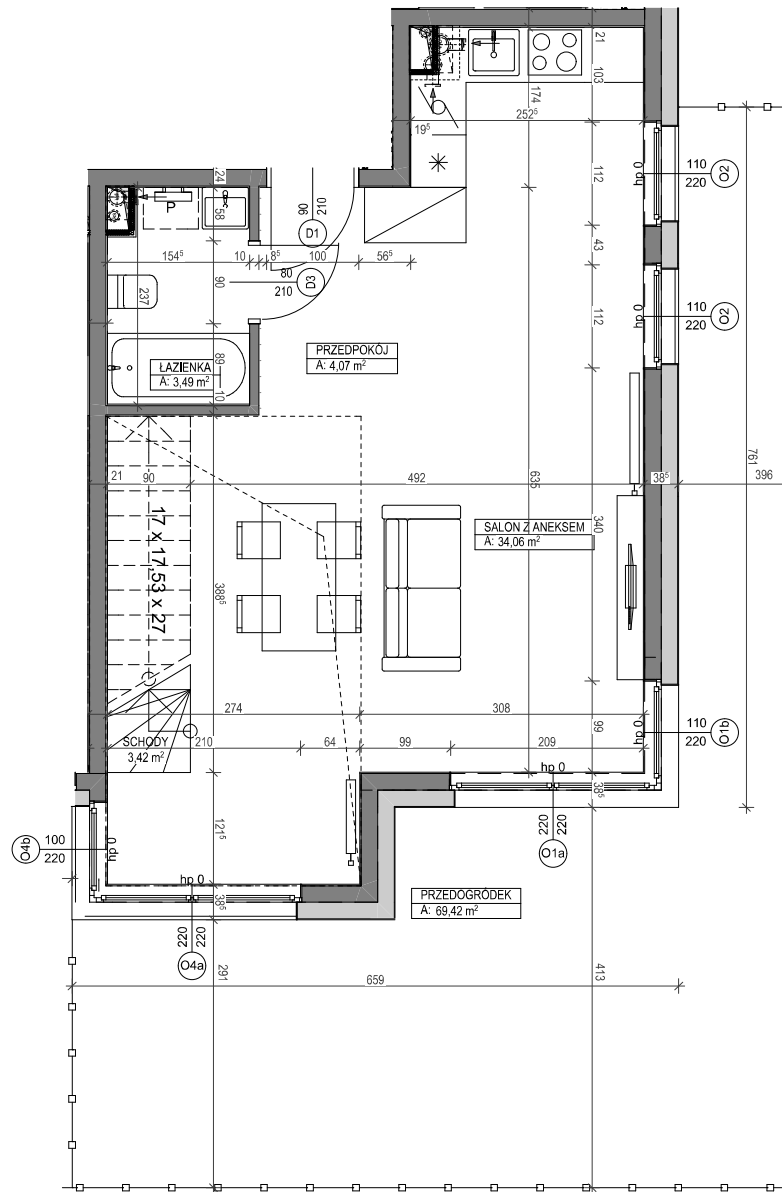

ANTRESOLA

PARTER

MAURESKA
Toruń, ul. Strobanda 6 / Grasera 2

Biuro Sprzedaży Mieszkań
ul. Grasera 2, 87-100 Toruń

sprzedaz@maureska.pl; www.maureska.pl
tel. +48 799 088 899

MIESZKANIE NR 4
BUDYNEK B
PARTER / ANTRESOLA

POWIERZCHNIA UŻYTKOWA: 75,39 m²