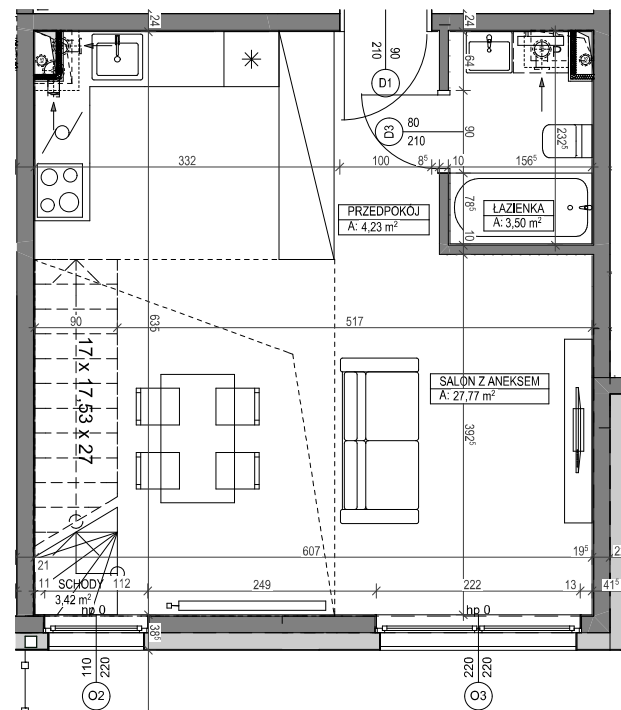

ANTRESOLA

PARTER

MAURESKA
Toruń, ul. Strobanda 6 / Grasera 2

Biuro Sprzedaży Mieszkań
ul. Grasera 2, 87-100 Toruń

sprzedaz@maureska.pl; www.maureska.pl
tel. +48 799 088 899

MIESZKANIE NR 6
BUDYNEK B
PARTER / ANTRESOLA

POWIERZCHNIA UŻYTKOWA: 70,98 m²