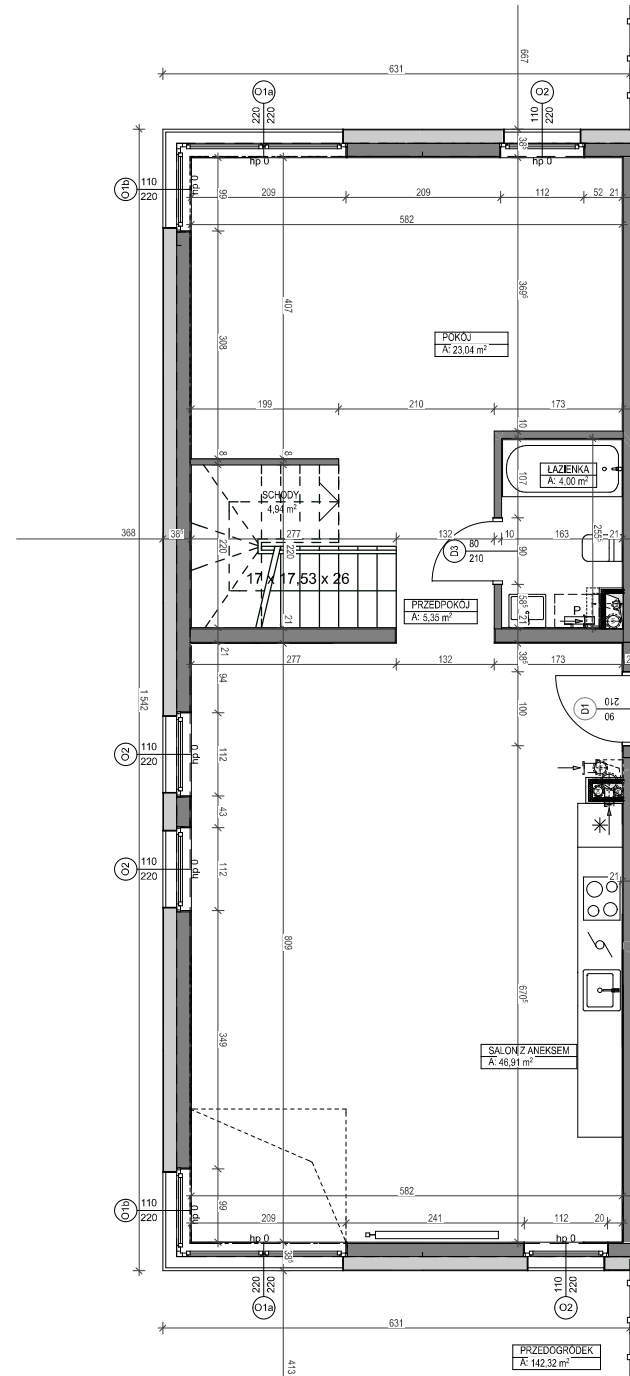

ANTRESOLA

PARTER

MAURESKA
Toruń, ul. Strobanda 6 / Grasera 2

Biuro Sprzedaży Mieszkań
ul. Grasera 2, 87-100 Toruń

sprzedaz@maureska.pl; www.maureska.pl
tel. +48 799 088 899

MIESZKANIE NR 7
BUDYNEK B
PARTER / ANTRESOLA

POWIERZCHNIA UŻYTKOWA: 159,45 m²