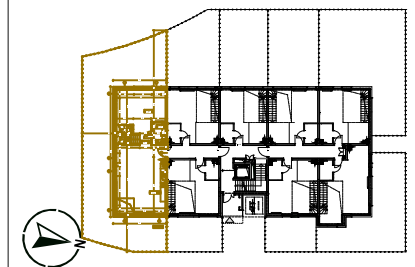

MIESZKANIE NR 7
BUDYNEK B
PARTER / ANTRESOLA

POWIERZCHNIA UŻYTKOWA: 159,45 m²